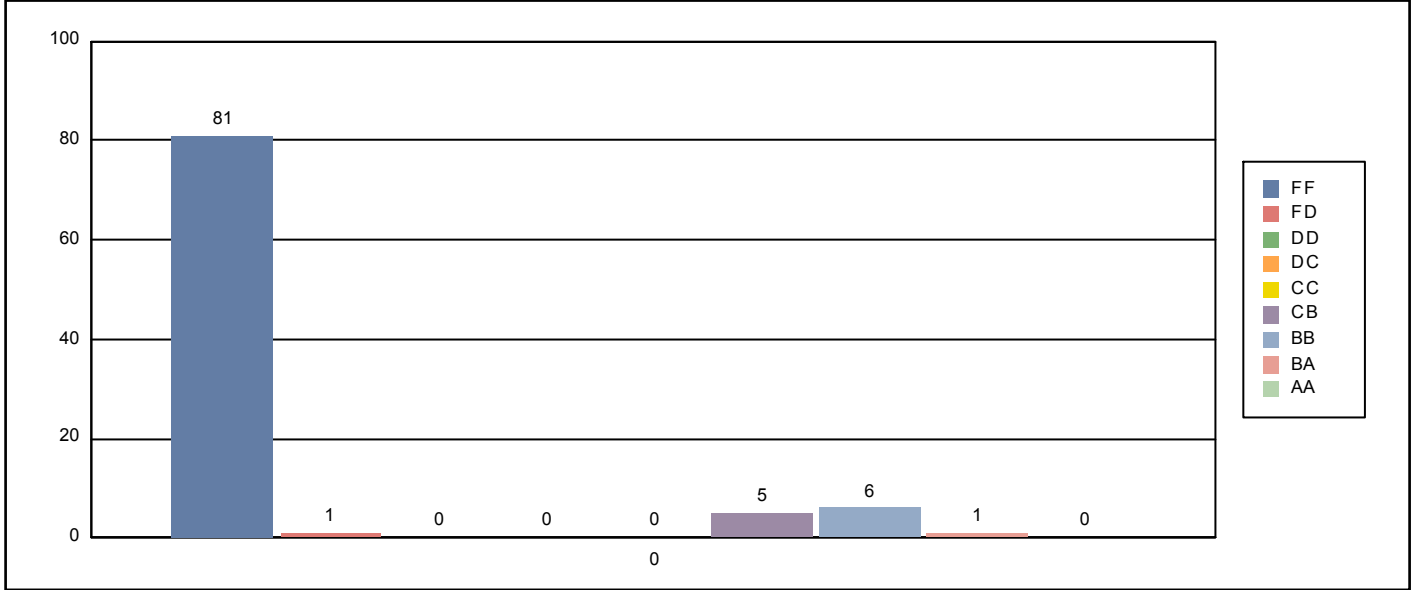

T.C. ULUDAĞ ÜNİVERSİTESİ

Fen-Edebiyat Fakültesi

BDS Sınav Sonuç Listesi

Akademik Yıl - Somestre : 2015 - 2016 Lisans Akademik Takvimi - Bahar

Dersi Veren : Prof. Dr. İSMAİL NACİ CANGÜL

Dersin Kodu / Adı : MAT1002 - ANALİZ II / T:4 + U:2

100 Üzerinden Sınıf Ortalaması : 40.752 Değerlendirilen Öğrenci Sayısı : 0

Standart Sapma : 0 Devamsız Öğrenci Sayısı : 0

Toplam Öğrenci Sayısı : 94 YSSL Limitini Aşamayan Ö.Say. : 0

Sınıf Düzeyi : - HBAL : 50 BDKL : 20 YSSL : 50

14.06.2016

Sıra No	Öğrenci No	Öğrenci Adı	Notlar	Ortalama	Sınıf
87	081540034	SELİM GÜLER	60 / 39 / 71	62,40	BB
88	081540035	AHMET YAVUZ GÖKDEMİR	4 / 24 / 2	6,80	FF
89	081540036	NURSENA EYÜPOĞLU	36 / 36 / 23	28,20	FF
90	081540039	OĞUZHAN NOHUT	32 / GM / GM	6,40	FF
91	081540040	KÜBRA ÇİMEN	44 / 66 / 50	52,00	CB
92	081540041	RABİYA RAZAKOVA	44 / 25 / 29	31,20	FF
93	081540043	SERHAN DURSUN	18 / 45 / GM	12,60	FF
94	081540047	MELİH ZEYNEL	61 / 57 / 33	43,40	FF

Derse Ait Sınavlar	E.O.	Tarihi	
MAT1002-ANALİZ II (Ara Sınav) (0840-Örgün Öğretim) 1. Vize	1. Vize	20	11.04.2016
MAT1002-ANALİZ II (Ara Sınav) (0840-Örgün Öğretim) Gündüz 2. Vize	Gündüz 2. Vize	20	16.05.2016
MAT1002-ANALİZ II (Yarıyıl Sonu) (0840-Örgün Öğretim) Gündüz Final	Gündüz Final	60	06.06.2016

(*Notlar başlığı altındaki "/" işaretiyle ayrılmış olan yüzlük notların "Sınav Tipleri" şu şekildedir:

Ara Sınav / Ara Sınav / Yarıyıl Sonu

İmza