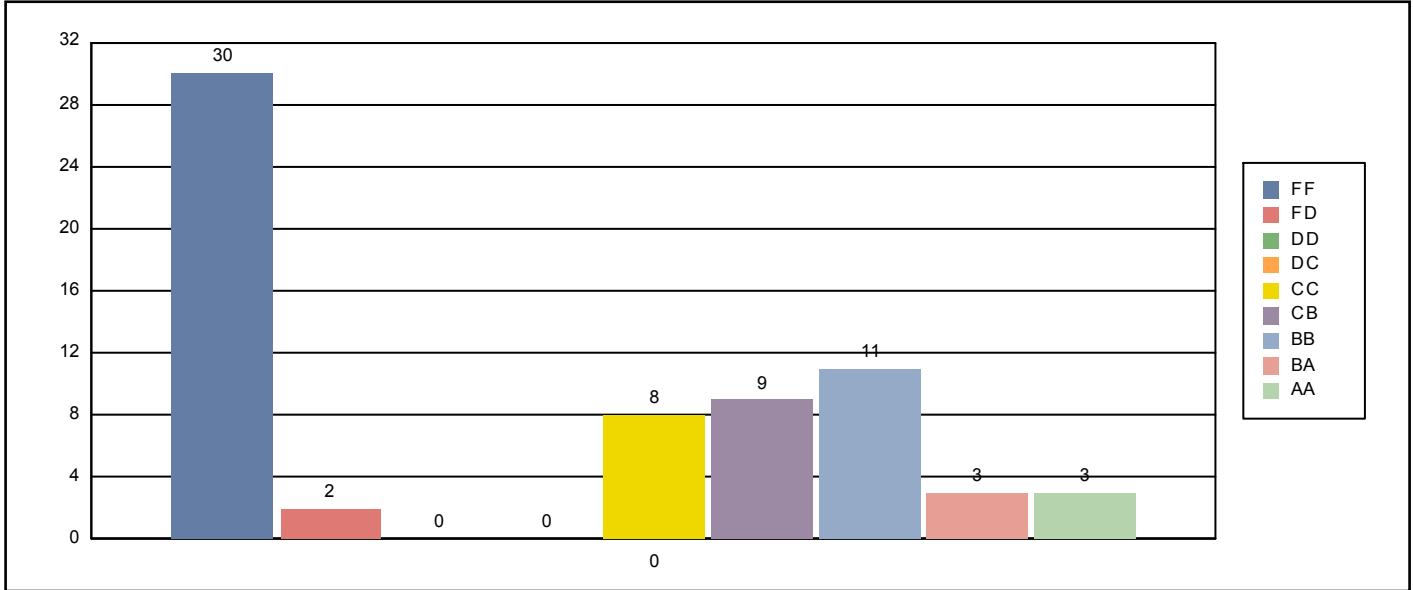

T.C. ULUDAĞ ÜNİVERSİTESİ

Fen-Edebiyat Fakültesi

BDS Sınav Sonuç Listesi

Akademik Yıl - Somestre : 2015 - 2016 Lisans Akademik Takvimi - Bahar

Dersi Veren : Prof. Dr. İSMAIL NACİ CANGÜL

Dersin Kodu / Adı : MAT3020 - SOYUT CEBİR / T:2 + U:2

100 Üzerinden Sınıf Ortalaması : 57.270 Değerlendirilen Öğrenci Sayısı : 46

Standart Sapma : 17.343 Devamsız Öğrenci Sayısı : 0

Toplam Öğrenci Sayısı : 66 YSSL Limitini Aşamayan Ö.Say. : 30

Sınıf Düzeyi : 3-Ortann Üstü HBAL : 50 BDKL : 20 YSSL : 50

23.06.2016

Sıra No	Öğrenci No	Öğrenci Adı	Notlar	Ortalama	YSSL	Ortalama	Sınıf
58	081340073	EMİNE ELVAN SANCAK	47 / 73 / 62	61,20	0.23	52.27	CB
59	081340081	DİLARA ÇAKAR	24 / 49 / 40	38,60	0.00	0.00	FF
60	081340084	EBRU KAYA	57 / 35 / 74	62,80	0.32	53.19	CB
61	081340085	NİMET GÜL	18 / 59 / 33	35,20	0.00	0.00	FF
62	081340088	AYŞE ENKAVİ	20 / 32 / 82	59,60	0.13	51.34	CB
63	081340090	SELCAN KAYA	20 / GM / GM	4,00	0.00	0.00	FF
64	081440004	MUHAMMET MUSTAFA ZIVALI	5 / 29 / GM	6,80	0.00	0.00	FF
65	081440032	ORHAN TUTUM	10 / GM / GM	2,00	0.00	0.00	FF
66	081440045	TUĞBA GÖK	18 / 9 / GM	5,40	0.00	0.00	FF

(*Notlar başlığı altındaki "/" işaretiyle ayrılmış olan yüzlük notların "Sınav Tipleri" şu şekildedir:

Ara Sınav / Ara Sınav / Yarıyıl Sonu

İmza